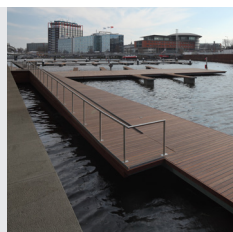

> VLONDERROOSTERS DEJO VLONDERROOSTERS > CODE: DVR

Dejo is roosters. Welk type rooster of traptrede dan ook; **dejo** heeft het op voorraad of maakt het speciaal op maat. Dit geldt ook voor de vlonderroosters van **dejo**. Vlonderroosters zijn roosters of traptreden met speciale uitsparingen voor inlegmogelijkheden. Hierdoor kunnen de roosters worden 'bekleed' met andere materialen, zoals hout of kunststof. U maakt de keuze voor de toepassing (esthetische of belastbare doeleinden) en **dejo** maakt de roosters of traptreden voor u op maat. Roosters met uitsparingen, schopranden of specifieke vormen? Uitgevoerd met antislip in staal of RVS, en/of afgewerkt met een éénlaags- of tweelaagscoating in iedere gewenste kleur? Voor **dejo** is het geen enkel probleem.

> VLONDERROOSTERS DEJO VLONDERROOSTERS > CODE: DVR

> PRODUCTINFORMATIE VLONDERROOSTERS DVR

PRODUCTOMSCHRIJVING

Vlonderroosters zijn roosters of traptreden met speciale uitsparingen voor inlegmogelijkheden. Hierdoor kunnen de roosters worden 'bekleed' met andere materialen zoals hout, kunststof of bamboe. U maakt de keuze voor de toepassing (esthetische of belastbare doeleinden) en **dejo** maakt de roosters of traptreden voor u op maat. Roosters met uitsparingen, schopranden of specifieke vormen? Uitgevoerd met antislip in staal of RVS, en/of afgewerkt met een éénlaags- of tweelaagscoating in iedere gewenste kleur? Voor **dejo** is het geen enkel probleem.

TOEPASSINGEN

Vlonderroosters zijn vooral geschikt voor duurzame en esthetische toepassingen bij bijvoorbeeld balkons, tuinen, terrassen, gevelbekleding, trappen, etc. Bijkomend voordeel is dat met efficiënt gebruik van de vlonderroosters veel geld bespaard kan worden op de totale staalconstructie.