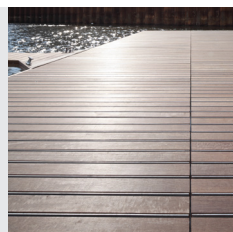

> VLONDERROOSTERS DEJO VLONDERROOSTERS > CODE: DVR

Dejo is roosters. Welk type rooster of traptrede dan ook; **dejo** heeft het op voorraad of maakt het speciaal op maat. Dit geldt ook voor de vlonderroosters van **dejo**. Vlonderroosters zijn roosters of traptreden met speciale uitsparingen voor inlegmogelijkheden. Hierdoor kunnen de roosters worden 'bekleed' met andere materialen, zoals hout of kunststof. U maakt de keuze voor de toepassing (esthetische of belastbare doeleinden) en **dejo** maakt de roosters of traptreden voor u op maat. Roosters met uitsparingen, schopranden of specifieke vormen? Uitgevoerd met antislip in staal of RVS, en/of afgewerkt met een éénlaags- of tweelaagscoating in iedere gewenste kleur? Voor **dejo** is het geen enkel probleem.

> VLONDERROOSTERS DEJO VLONDERROOSTERS > CODE: DVR

> PRODUCTINFORMATIE VLONDERROOSTERS DVR

PRODUCTOMSCHRIJVING

Vlonderroosters zijn roosters of traptreden met speciale uitsparingen voor inlegmogelijkheden. Hierdoor kunnen de roosters worden 'bekleed' met andere materialen zoals hout, kunststof of bamboe. U maakt de keuze voor de toepassing (esthetische of belastbare doeleinden) en **dejo** maakt de roosters of traptreden voor u op maat. Roosters met uitsparingen, schopranden of specifieke vormen? Uitgevoerd met antislip in staal of RVS, en/of afgewerkt met een éénlaags- of tweelaagscoating in iedere gewenste kleur? Voor **dejo** is het geen enkel probleem.

TOEPASSINGEN

Vlonderroosters zijn vooral geschikt voor duurzame en esthetische toepassingen bij bijvoorbeeld balkons, tuinen, terrassen, gevelbekleding, trappen, etc. Bijkomend voordeel is dat met efficiënt gebruik van de vlonderroosters veel geld bespaard kan worden op de totale staalconstructie.

MATERIAAL

De roosters en traptreden zijn leverbaar in staal en RVS. Indien gewenst kan **dejo** ook het inlegmateriaal leveren. Wij werken met vaste partners en bieden daarbij de keuze uit hout, kunststof of bamboe composiet.