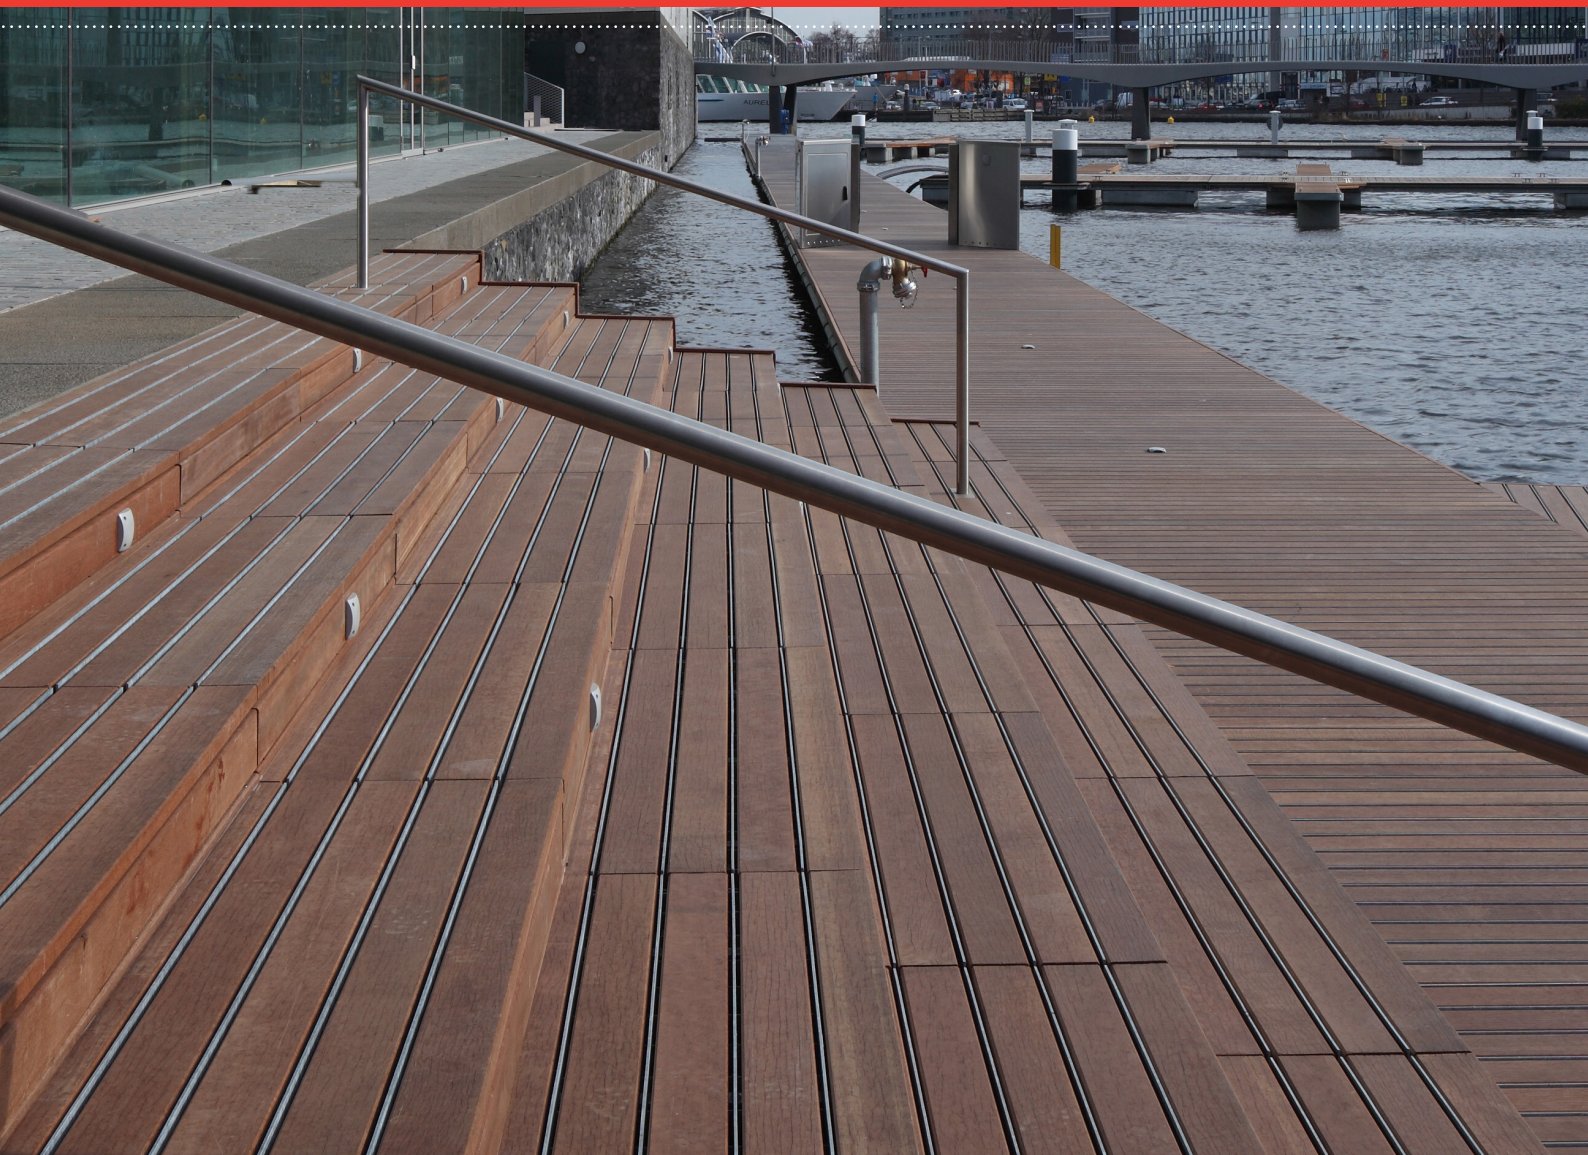

> VLONDERROOSTERS DEJO VLONDERROOSTERS > CODE: DVR

Dejo is roosters. Welk type rooster of traptrede dan ook; **dejo** heeft het op voorraad of maakt het speciaal op maat. Dit geldt ook voor de vlonderroosters van **dejo**. Vlonderroosters zijn roosters of traptreden met speciale uitsparingen voor inlegmogelijkheden. Hierdoor kunnen de roosters worden 'bekleed' met andere materialen, zoals hout of kunststof. U maakt de keuze voor de toepassing (esthetische of belastbare doeleinden) en **dejo** maakt de roosters of traptreden voor u op maat. Roosters met uitsparingen, schopranden of specifieke vormen? Uitgevoerd met antislip in staal of RVS, en/of afgewerkt met een éénlaags- of tweelaagscoating in iedere gewenste kleur? Voor **dejo** is het geen enkel probleem.

> VLONDERROOSTERS DEJO VLONDERROOSTERS > CODE: DVR

> PRODUCTINFORMATIE VLONDERROOSTERS DVR

PRODUCTOMSCHRIJVING

Vlonderroosters zijn roosters of traptreden met speciale uitsparingen voor inlegmogelijkheden. Hierdoor kunnen de roosters worden 'bekleed' met andere materialen zoals hout, kunststof of bamboe. U maakt de keuze voor de toepassing (esthetische of belastbare doeleinden) en **dejo** maakt de roosters of traptreden voor u op maat. Roosters met uitsparingen, schopranden of specifieke vormen? Uitgevoerd met antislip in staal of RVS, en/of afgewerkt met een éénlaags- of tweelaagscoating in iedere gewenste kleur? Voor **dejo** is het geen enkel probleem.

TOEPASSINGEN

Vlonderroosters zijn vooral geschikt voor duurzame en esthetische toepassingen bij bijvoorbeeld balkons, tuinen, terrassen, gevelbekleding, trappen, etc. Bijkomend voordeel is dat met efficiënt gebruik van de vlonderroosters veel geld bespaard kan worden op de totale staalconstructie.

MATERIAAL

De roosters en traptreden zijn leverbaar in staal en RVS. Indien gewenst kan **dejo** ook het inlegmateriaal leveren. Wij werken met vaste partners en bieden daarbij de keuze uit hout, kunststof of bamboe composiet.