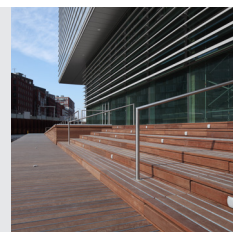

> VLONDERROOSTERS DEJO VLONDERROOSTERS > CODE: DVR

Dejo is roosters. Welk type rooster of traptrede dan ook; **dejo** heeft het op voorraad of maakt het speciaal op maat. Dit geldt ook voor de vlonderroosters van **dejo**. Vlonderroosters zijn roosters of traptreden met speciale uitsparingen voor inlegmogelijkheden. Hierdoor kunnen de roosters worden 'bekleed' met andere materialen, zoals hout of kunststof. U maakt de keuze voor de toepassing (esthetische of belastbare doeleinden) en **dejo** maakt de roosters of traptreden voor u op maat. Roosters met uitsparingen, schopranden of specifieke vormen? Uitgevoerd met antislip in staal of RVS, en/of afgewerkt met een éénlaags- of tweelaagscoating in iedere gewenste kleur? Voor **dejo** is het geen enkel probleem.

> VLONDERROOSTERS DEJO VLONDERROOSTERS > CODE: DVR

> PRODUCTINFORMATIE VLONDERROOSTERS DVR

PRODUCTOMSCHRIJVING

Vlonderroosters zijn roosters of traptreden met speciale uitsparingen voor inlegmogelijkheden. Hierdoor kunnen de roosters worden 'bekleed' met andere materialen zoals hout, kunststof of bamboe. U maakt de keuze voor de toepassing (esthetische of belastbare doeleinden) en **dejo** maakt de roosters of traptreden voor u op maat. Roosters met uitsparingen, schopranden of specifieke vormen? Uitgevoerd met antislip in staal of RVS, en/of afgewerkt met een éénlaags- of tweelaagscoating in iedere gewenste kleur? Voor **dejo** is het geen enkel probleem.

TOEPASSINGEN

Vlonderroosters zijn vooral geschikt voor duurzame en esthetische toepassingen bij bijvoorbeeld balkons, tuinen, terrassen, gevelbekleding, trappen, etc. Bijkomend voordeel is dat met efficiënt gebruik van de vlonderroosters veel geld bespaard kan worden op de totale staalconstructie.