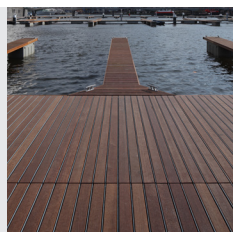

> VLONDERROOSTERS DEJO VLONDERROOSTERS > CODE: DVR

Dejo is roosters. Welk type rooster of traptrede dan ook; **dejo** heeft het op voorraad of maakt het speciaal op maat. Dit geldt ook voor de vlonderroosters van **dejo**. Vlonderroosters zijn roosters of traptreden met speciale uitsparingen voor inlegmogelijkheden. Hierdoor kunnen de roosters worden 'bekleed' met andere materialen, zoals hout of kunststof. U maakt de keuze voor de toepassing (esthetische of belastbare doeleinden) en **dejo** maakt de roosters of traptreden voor u op maat. Roosters met uitsparingen, schopranden of specifieke vormen? Uitgevoerd met antislip in staal of RVS, en/of afgewerkt met een éénlaags- of tweelaagscoating in iedere gewenste kleur? Voor **dejo** is het geen enkel probleem.

> VLONDERROOSTERS DEJO VLONDERROOSTERS > CODE: DVR

> PRODUCTINFORMATIE VLONDERROOSTERS DVR

PRODUCTOMSCHRIJVING

Vlonderroosters zijn roosters of traptreden met speciale uitsparingen voor inlegmogelijkheden. Hierdoor kunnen de roosters worden 'bekleed' met andere materialen zoals hout, kunststof of bamboe. U maakt de keuze voor de toepassing (esthetische of belastbare doeleinden) en **dejo** maakt de roosters of traptreden voor u op maat. Roosters met uitsparingen, schopranden of specifieke vormen? Uitgevoerd met antislip in staal of RVS, en/of afgewerkt met een éénlaags- of tweelaagscoating in iedere gewenste kleur? Voor **dejo** is het geen enkel probleem.

TOEPASSINGEN

Vlonderroosters zijn vooral geschikt voor duurzame en esthetische toepassingen bij bijvoorbeeld balkons, tuinen, terrassen, gevelbekleding, trappen, etc. Bijkomend voordeel is dat met efficiënt gebruik van de vlonderroosters veel geld bespaard kan worden op de totale staalconstructie.

MATERIAAL

De roosters en traptreden zijn leverbaar in staal en RVS. Indien gewenst kan **dejo** ook het inlegmateriaal leveren. Wij werken met vaste partners en bieden daarbij de keuze uit hout, kunststof of bamboe composiet.